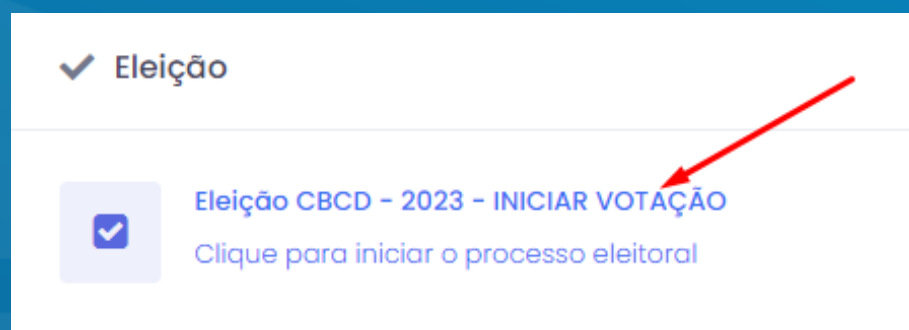

# SGE

**CBCD**

**Eleições**

**BIGMIDIA**

Acesse o endereço <https://cbcd.bigmidia.com/>

Faça o Login com seu usuário e senha.

Para iniciar o processo de votação, em seu cadastro, no Dashboard, localize o campo Eleição e clique no local indicado no print.

Os emails do seu cadastro aparecerão no campo esquerdo superior, faça a conferência .

Tudo estando correto, Será necessário que envie uma foto segurando o documento de identificação, CNH ou RG, com a frente do documento sendo mostrada.