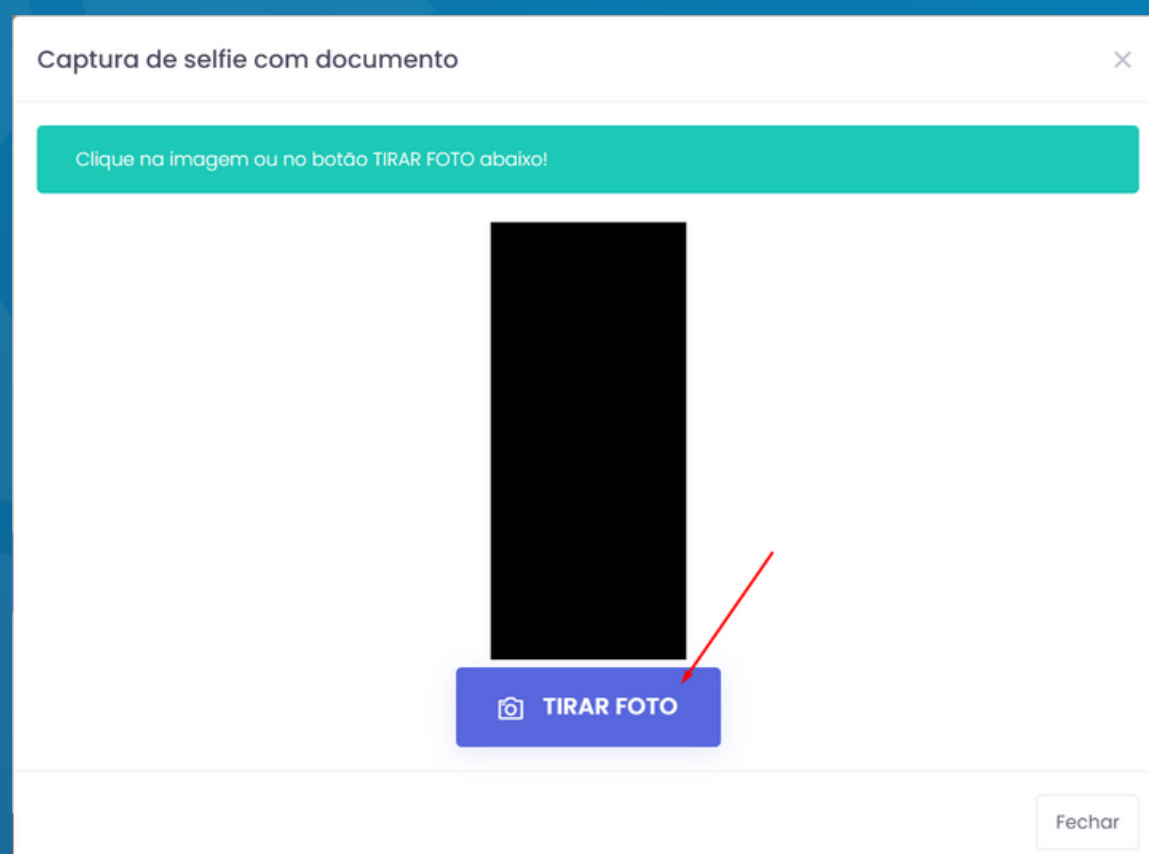

# SGE

**CBCD**

**Eleições**

**BIGMIDIA**

Acesse o endereço <https://cbcd.bigmidia.com/>

Faça o Login com seu usuário e senha.

Para iniciar o processo de votação, em seu cadastro, no Dashboard, localize o campo Eleição e clique no local indicado no print.

Os emails do seu cadastro aparecerão no campo esquerdo superior, faça a conferência .

Tudo estando correto, Será necessário que envie uma foto segurando o documento de identificação, CNH ou RG, com a frente do documento sendo mostrada.

Clique em Abrir Câmera e depois de enquadrar, clique em Tirar Foto.

Certifique-se de que a foto está nítida e clique em Enviar e Continuar o Processo.

Você voltará para a tela de instruções para tirar a segunda foto, dessa vez com o verso do documento sendo mostrado. Clique em Continuar processo na parte de baixo da página.